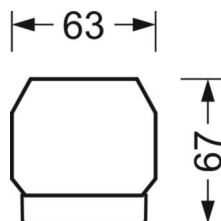

DEEP-LINK

<https://www.regiolum.de/ru/article/18530404150>

Ссылка	LED 10000lm 840
ηLB	100 %
Φ ↓/↑	98 % / 2 %
UGR поп./вдоль	19.7 / 19.8

Механика

цвет корпуса	белый стандартный для электротехники RAL 9016
размеры (LxWxH/DxH)	1531mm x 55mm x 37mm
вес (нетто)	2kg
Вид монтажа	сборка трековых систем, Установка потолочной монтажной шины, Установка потолочной монтажной рейки на Т-систему, Узел крепления маятниковой рейки на цепи, Установка маятниковой монтажной шины на стальном тросе

размеры

L	1531 mm	Длина
В	55 mm	Ширина
Н	37 mm	Высота