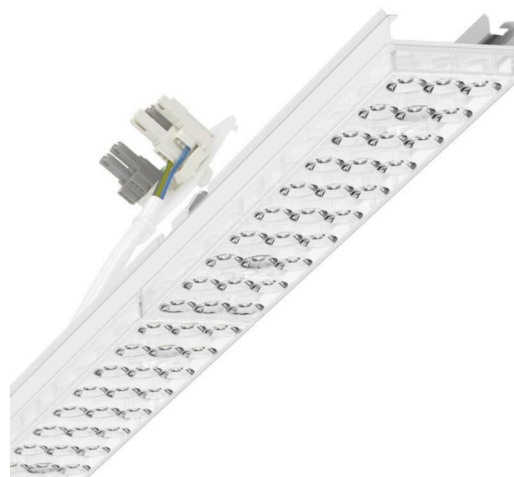

прибородержатель переменный - Individual.Lens.Optic - прямой свет, узко- и широконаправленный - без видимых стыков

Ламподержатель из оцинкованного стального профиля, поверхность покрыта лаком на полиэфирной смоле. Крепление без инструментов с нажимными затворами, встроенными в конструкцию, обеспечивают защиту от кражи и взлома. В несущей трековой шине позиционируется по-разному. Цвет корпуса белый стандартный для электротехники RAL 9016; Распределение света прямой свет, узко- и широконаправленный через Individual.Lens.Optic из пластика ПММА, Оптика отдельных линз делает сборку и установку предельно удобными, плоскость легко чистится. Тройные ряды из отдельных линз, идеально согласованные с лампо-/прибородержателями, обеспечивают цельный вид без стыков и неравномерностей, UGR (4H/8H) 19.8. Нагревостойкие провода, включая присоединительный провод длиной 1 м и втычную деталь для быстрой сборки с выбором фаз без помощи инструментов и искателем. Сменные блоки, позволяющие легко модернизировать освещение, существенно продлевают срок службы всей осветительной установки.

Оптика

Оснастка	LED, цветопередача/оттенок света CRI ≥ 80 / 4000K
Допуск для координаты цветности (MacAdam)	3SDCM
Фотобиологическая безопасность (светильник)	RG1
Номинальный световой поток	10185lm
Срок службы LED	50000h L80/B10 (Tq 25°C)
светоотдача светильников	146lm/W
Угол излучения	80° (C0) / 80° (C90)
UGR поп./вдоль	19.7 / 19.8

DEEP-LINK

<https://www.regiolum.de/ru/article/18530404150>

Ссылка	LED 10000lm 840
ηLB	100 %
Φ ↓/↑	98 % / 2 %
UGR поп./вдоль	19.7 / 19.8

Механика

цвет корпуса	белый стандартный для электротехники RAL 9016
размеры (LxWxH/DxH)	1531mm x 55mm x 37mm
вес (нетто)	2kg
Вид монтажа	сборка трековых систем, Установка потолочной монтажной шины, Установка потолочной монтажной рейки на Т-систему, Узел крепления маятниковой рейки на цепи, Установка маятниковой монтажной шины на стальном тросе

размеры

L	1531 mm	Длина
В	55 mm	Ширина
Н	37 mm	Высота