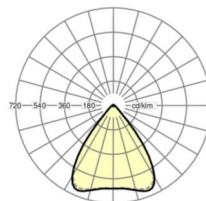

параметры

номер заказа	18530404150
код EAN	4020863325672
номер таможенного тарифа	94051190
Знак прохождения контроля	IP 20, класс защиты I, ENEC10 VDE, F, HACCP DIN10500/Food/IFS-пригодность для применения/BRC, Indoor, CE
Степень ударопрочности IK	IK03 (-20°C bis 25°C)
Температура окружения	ta -20°C в 25°C
Гарантийный срок	5 лет
Государственные программы поддержки	BEG - государственные субсидии для энергосберегающих зданий (действительна только для Германии)

электротехника

Балласт	Электронный драйвер (1 штука)
Мощность системы	70W
сетевое напряжение	230V/50Hz
автоматический предохранитель (пусковой ток)	10 штук/B10, 16 штук/B16, 10 штук/C10, 16 штук/C16
класс энергосбережения/Источник света	D

Оптика

Оснастка	LED, цветопередача/оттенок света CRI ≥ 80 / 4000K
Допуск для координаты цветности (MacAdam)	3SDCM
Фотобиологическая безопасность (светильник)	RG1
Номинальный световой поток	10185lm
Срок службы LED	50000h L80/B10 (Tq 25°C)
светоотдача светильников	146lm/W
Угол излучения	80° (C0) / 80° (C90)
UGR поп./вдоль	19.7 / 19.8

DEEP-LINK

<https://www.regiolum.de/ru/article/18530404150>

Ссылка	LED 10000lm 840
ηLB	100 %
Φ ↓/↑	98 % / 2 %
UGR поп./вдоль	19.7 / 19.8